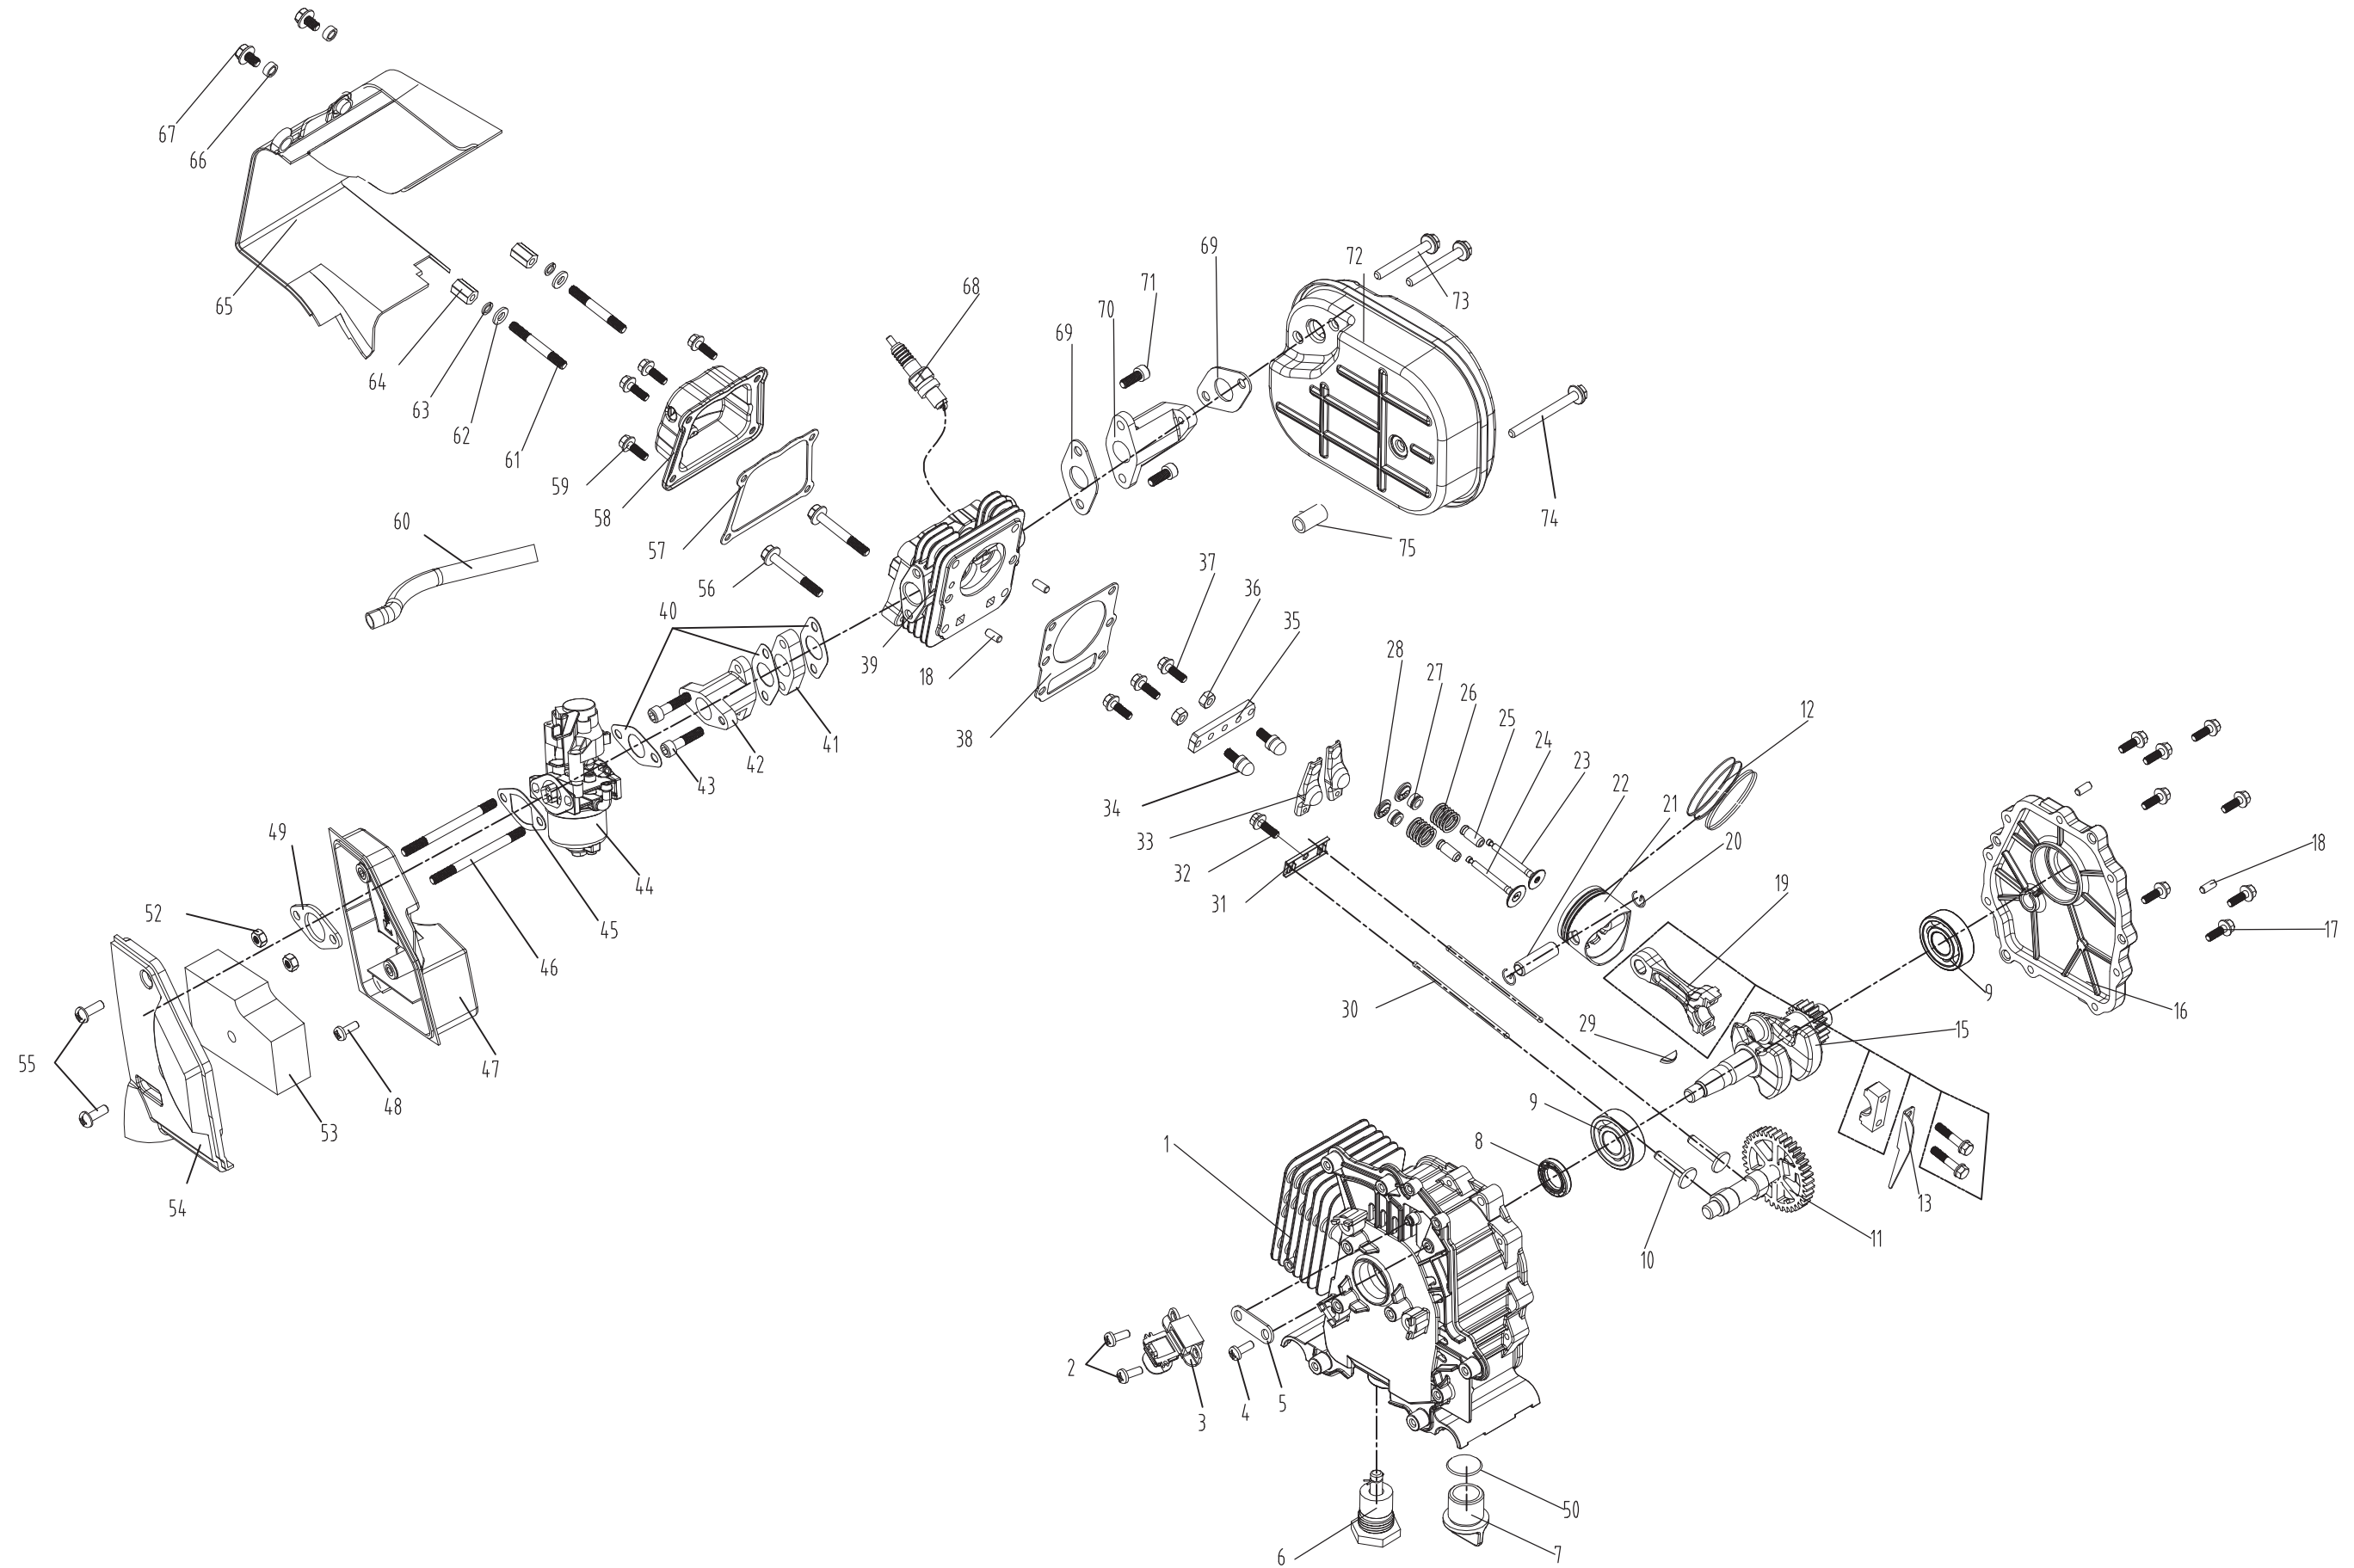

Verbrennungsmotor E

Ersatzteile / Spare parts

SG1200

Inverter Generator
Inverter Generator

5906214901
0200

update:31.01.2018

Tank			
Skizze A	Art.Nr.	Benennung	description
1	3906217001	Abdeckung	cover
3	3906217002	Abdeckung	cover
4	3906217003	Abdeckung	cover
5	3906217004	Abdeckung	cover
6	3906217044	Tank	tank
7	5906205019	Kraftstoffhahn	fuel valve
8	3908301119	Schlauchklemme	hose clamp
9	5906202016	Kraftstoffschlauch	fuel hose
10	02798147	Linsenschraube 6.3x25	lens head screw 6.3x25
11	3906217005	Dichtung	gasket
12	3906217006	Griff	handle
13	05005419	Linsenschraube uls M6x30	lens head screw uls M6x30
15	3906217007	Kraftstofffilter	fuel filter
16	3906217008	Tankdeckel	tank cap

Rahmen			
Skizze B	Art.Nr.	Benennung	description
1-5	3906217058	Rahmen kpl.	frame cpl.
7	02093345	Sechskantschraube M6x12	hexagon head screw

Elektronik			
Skizze C	Art.Nr.	Bennennung	description
1	02798123	Linsenschraube 4.2x13	lens head screw 4.2x13
2.1	5906208019	Ein-/Aus-Schalter	intelligent switch
2.2	5906203029	Steckdose EU 230V	power point EU 230V
2.2	3906217055	Steckdose UK	power point UK
3	3906217009	Inverter Einheit	inverter unit
4	02798123	Linsenschraube 4.2x13	lens head screw 4.2x13
5	3906217056	Zündverteiler	ignition distributor
6	3906217010	Gummipuffer	rubber buffer
9	02798123	Linsenschraube 4.2x13	lens head screw 4.2x13
11	02798123	Linsenschraube 4.2x13	lens head screw 4.2x13

Generator			
Skizze D	Art.Nr.	Benennung	description
2	3906217011	Stator	stator
3	02093333	Sechskantschraube M5x30	hexagon head screw
4	3906217012	Rotor	rotor
5	3906217013	Sechskantmutter M10x1.25	hexagon nut M10x1.25
6	3906217014	Lüfterrad	fan wheel
8	02091222	Zylinderschraube M5x10	cylinder head screw M5x10
10	3906217045	Lüfterradhaube	fan cover
11	02008428	Zylinderschraube M5x16	cylinder head screw M5x16
12	3906217015	Starterkit	starter
14	3911201024	Sechskantschraube mit Flansch M6x16	hexagon head screw with flange
15	02008428	Zylinderschraube M5x16	cylinder head screw M5x16
17	3906217016	Zündspule	ignition coil
18	02008428	Zylinderschraube M5x16	cylinder head screw M5x16

Verbrennungsmotor			
Skizze E	Art.Nr.	Benennung	description
1	3906217017	Zylinder	cylinder
2	05005417	Linsenschraube uls M5x10	lens head screw uls M5x10
3	3906217018	Spule	induction coil
4	05005417	Linsenschraube uls M5x10	lens head screw uls M5x10
6	3906217019	Ölwächter	oil control
7	3906217020	Ölablassschraube	drain plug
8	3906217021	Wellendichtring Ø17/27/6A DIN 3760	radial seal ring
9	06206203	Rillenkugellager 6203	bearing 6203
11	3906217022	Nockenwelle	camshaft
12	3906217023	Kolbenringsatz. 1Satz = 3Ringe	piston ring set. 1set = 3rings
15	3906217053	Kurbelwelle	crankshaft
16	3906217054	Kurbelgehäusedeckel	crankcase cover
17	02093328	Sechskantschraube M5x16	hexagon head screw M5x16
19	3906217024	Pleuel kpl.	connecting rod cpl.