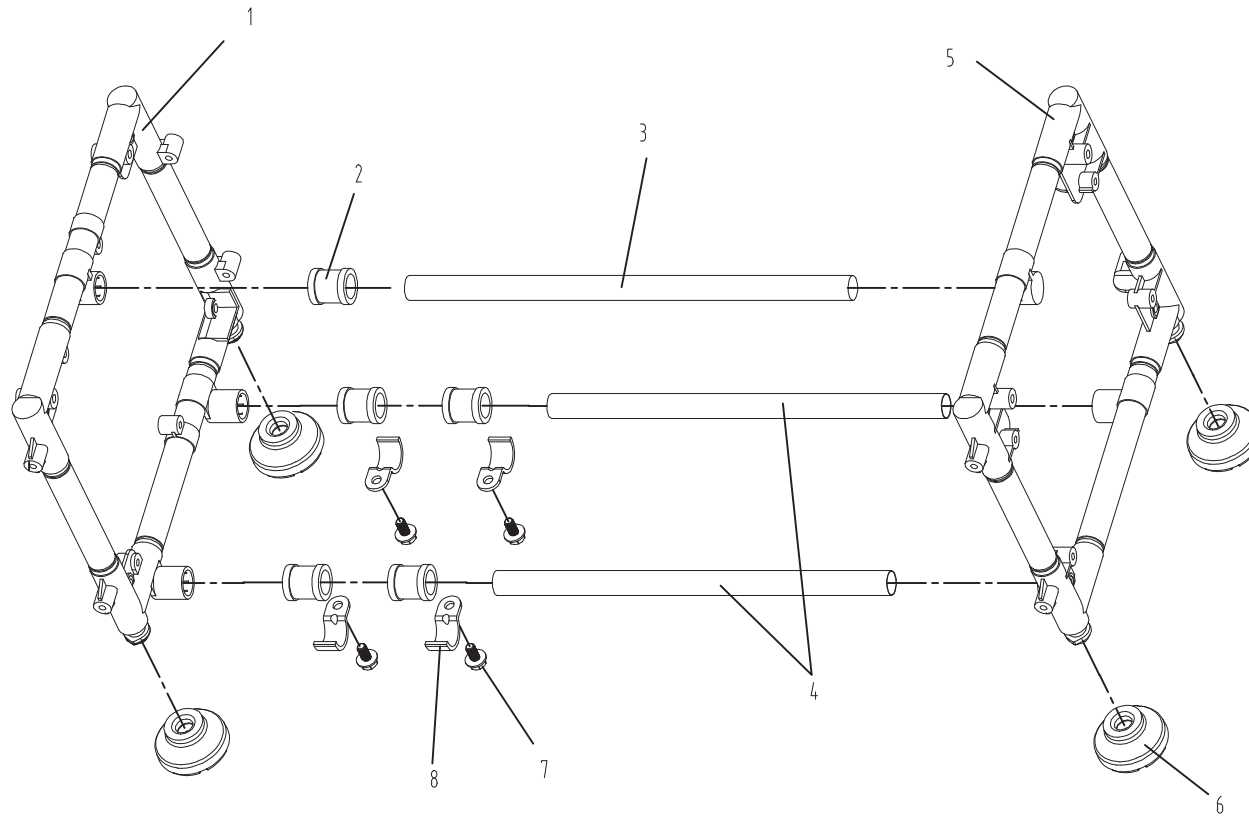

# Rahmen B

# SG1200

Inverter Generator  
Inverter Generator

5906214901  
0200

update:31.01.2018

Tank			
Skizze A	Art.Nr.	Benennung	description
1	3906217001	Abdeckung	cover
3	3906217002	Abdeckung	cover
4	3906217003	Abdeckung	cover
5	3906217004	Abdeckung	cover
6	3906217044	Tank	tank
7	5906205019	Kraftstoffhahn	fuel valve
8	3908301119	Schlauchklemme	hose clamp
9	5906202016	Kraftstoffschlauch	fuel hose
10	02798147	Linsenschraube 6.3x25	lens head screw 6.3x25
11	3906217005	Dichtung	gasket
12	3906217006	Griff	handle
13	05005419	Linsenschraube uls M6x30	lens head screw uls M6x30
15	3906217007	Kraftstofffilter	fuel filter
16	3906217008	Tankdeckel	tank cap

Verbrennungsmotor			
Skizze E	Art.Nr.	Benennung	description
1	3906217017	Zylinder	cylinder
2	05005417	Linsenschraube uls M5x10	lens head screw uls M5x10
3	3906217018	Spule	induction coil
4	05005417	Linsenschraube uls M5x10	lens head screw uls M5x10
6	3906217019	Ölwächter	oil control
7	3906217020	Ölablassschraube	drain plug
8	3906217021	Wellendichtring Ø17/27/6A DIN 3760	radial seal ring
9	06206203	Rillenkugellager 6203	bearing 6203
11	3906217022	Nockenwelle	camshaft
12	3906217023	Kolbenringsatz. 1Satz = 3Ringe	piston ring set. 1set = 3rings
15	3906217053	Kurbelwelle	crankshaft
16	3906217054	Kurbelgehäusedeckel	crankcase cover
17	02093328	Sechskantschraube M5x16	hexagon head screw M5x16
19	3906217024	Pleuel kpl.	connecting rod cpl.